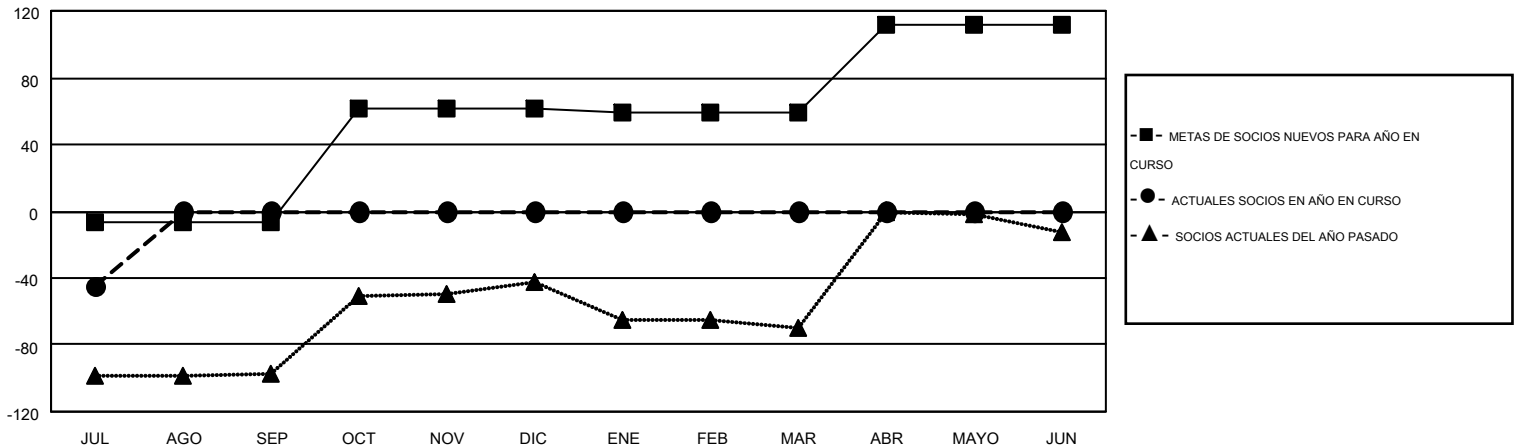

MONTHLY MEMBERSHIP PROGRESS REPORT

Results as of: 7/31/2015

Multiple District S

LOCATION: BOLIVIA

GMT: PEDRO MARRELLO

GMT DE AE 3

Clubes					socios				
RESULTADOS DE 2015-2016					RESULTADOS DE 2015-2016				
TRIMESTRE	META DE CLUBES NUEVOS	NUEVOS CLUBES	CLUBES DADOS DE BAJA	GANANCIA/PÉRDIDA NETA	TRIMESTRE	META DE SOCIOS NUEVOS	SOCIOS FUNDADORES Y NUEVOS SOCIOS AÑADIDOS	SOCIOS DADOS DE BAJA	GANANCIA/PÉRDIDA NETA
JUL/AGO/SEP	0	0	0	0	JUL/AGO/SEP	-7	18	63	-45
OCT/NOV/DIC	2	0	0	0	OCT/NOV/DIC	68	0	0	0
ENE/FEB/MAR	0	0	0	0	ENE/FEB/MAR	-2	0	0	0
ABR/MAYO/JUN	1	0	0	0	ABR/MAYO/JUN	53	0	0	0

METAS Y CIFRA ACUMULATIVA DE CLUBES NUEVOS

METAS Y CIFRA ACUMULATIVA DE SOCIOS

CLUBES DADOS DE BAJA: 0	6 CLUBS OF 67 AÑADIERON 1 O MÁS SOCIOS NUEVOS	<u>DISTRIBUCIÓN POR SEXO</u>
		MASCULINO 732 (53.43%)
		FEMENINO 638 (46.57%)
<u>SOCIOS DADOS DE BAJA</u>	CLIC AQUÍ PARA DATOS DE SALUD DE CLUB	SOCIOS EN UNIDAD FAMILIAR 334
FALLECIDOS 4		CABEZA DE FAMILIA 145
CLUB CANCELADO 0		NO ES CABEZA DE FAMILIA 189
OTRO 59		
TOTAL 63		