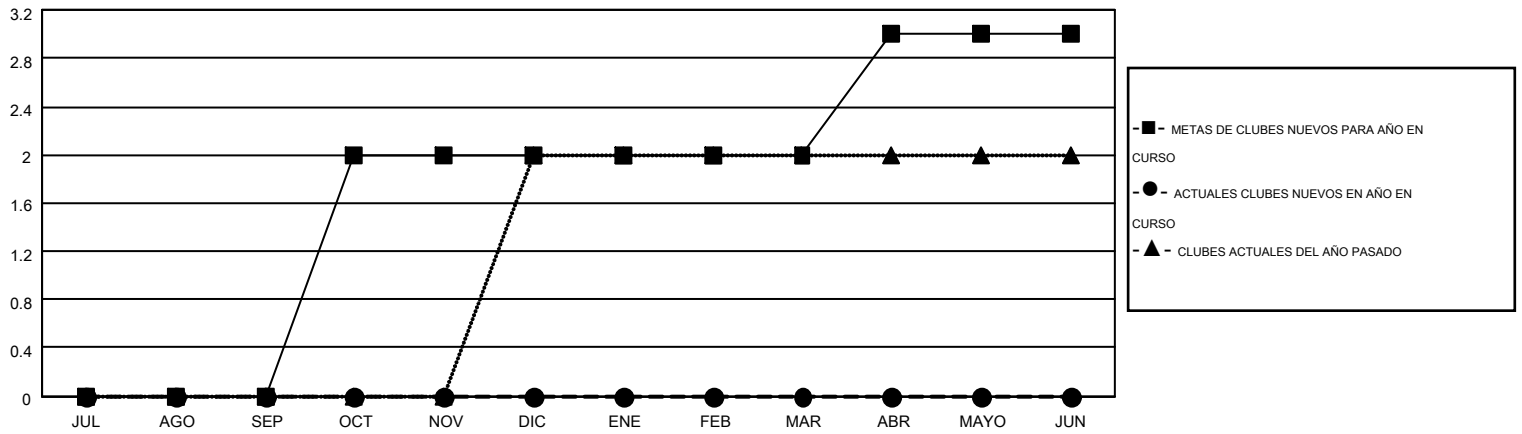

MONTHLY MEMBERSHIP PROGRESS REPORT

Results as of: 7/31/2015

Multiple District S

LOCATION: BOLIVIA

GMT: PEDRO MARRELLO

GMT DE AE 3

Clubes					socios				
RESULTADOS DE 2015-2016					RESULTADOS DE 2015-2016				
TRIMESTRE	META DE CLUBES NUEVOS	NUEVOS CLUBES	CLUBES DADOS DE BAJA	GANANCIA/PÉRDIDA NETA	TRIMESTRE	META DE SOCIOS NUEVOS	SOCIOS FUNDADORES Y NUEVOS SOCIOS AÑADIDOS	SOCIOS DADOS DE BAJA	GANANCIA/PÉRDIDA NETA
JUL/AGO/SEP	0	0	0	0	JUL/AGO/SEP	-7	18	63	-45
OCT/NOV/DIC	2	0	0	0	OCT/NOV/DIC	68	0	0	0
ENE/FEB/MAR	0	0	0	0	ENE/FEB/MAR	-2	0	0	0
ABR/MAYO/JUN	1	0	0	0	ABR/MAYO/JUN	53	0	0	0

METAS Y CIFRA ACUMULATIVA DE CLUBES NUEVOS

METAS Y CIFRA ACUMULATIVA DE SOCIOS

CLUBES DADOS DE BAJA: 0	6 CLUBS OF 67 AÑADIERON 1 O MÁS SOCIOS NUEVOS	<u>DISTRIBUCIÓN POR SEXO</u>
		MASCULINO 732 (53.43%)
		FEMENINO 638 (46.57%)
<u>SOCIOS DADOS DE BAJA</u>	CLIC AQUÍ PARA DATOS DE SALUD DE CLUB	SOCIOS EN UNIDAD FAMILIAR 334
FALLECIDOS 4		CABEZA DE FAMILIA 145
CLUB CANCELADO 0		NO ES CABEZA DE FAMILIA 189
OTRO 59		
TOTAL 63		